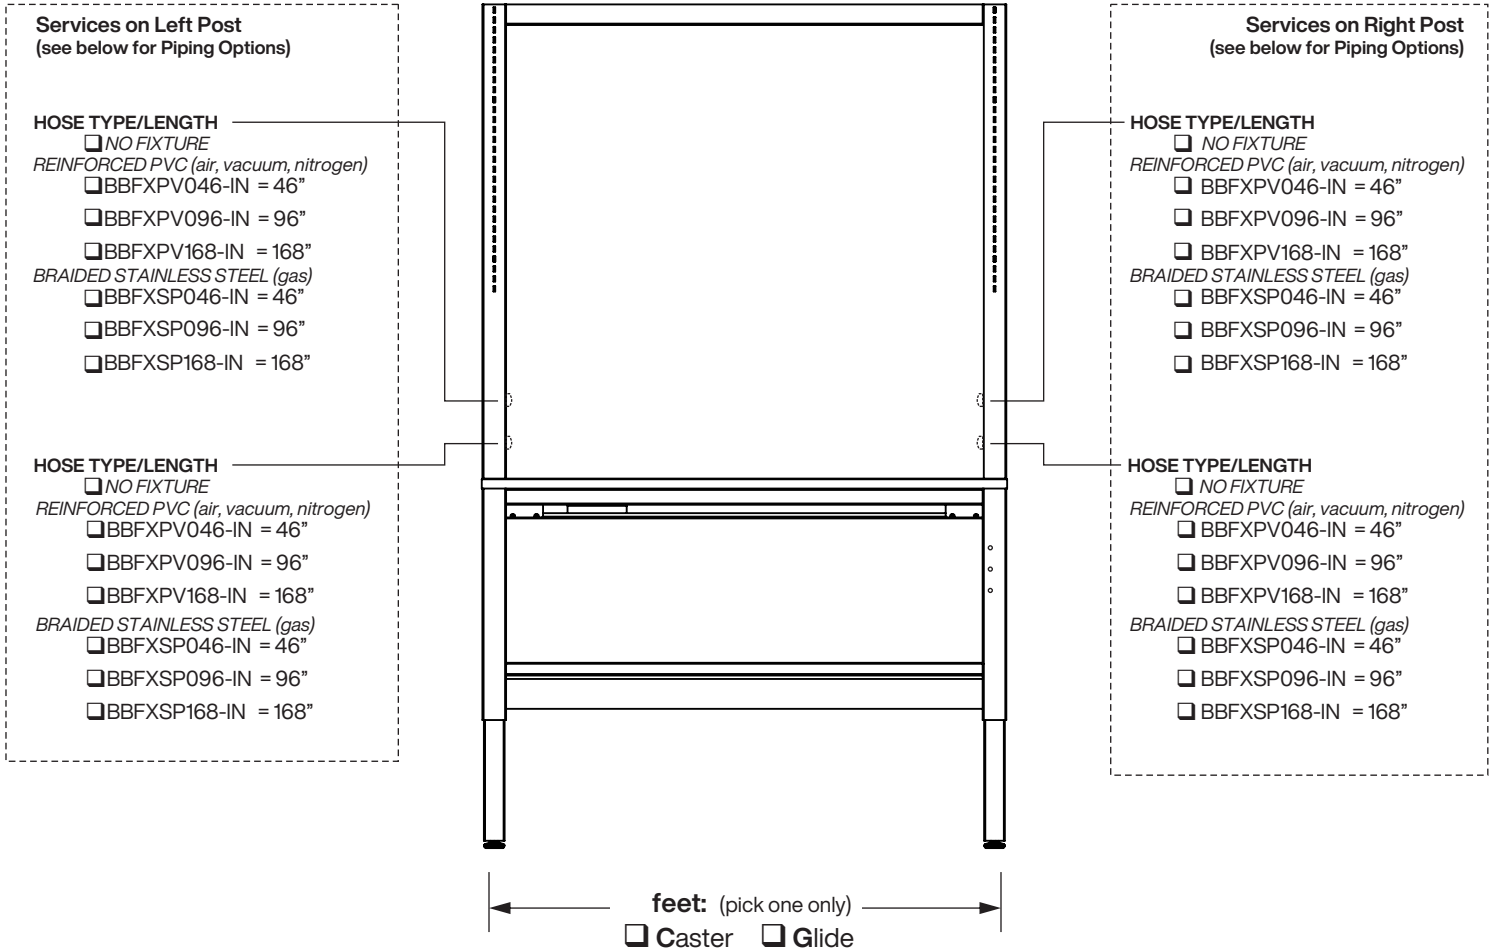

BasikBench

Single-sided, 2 inch Post Support Frame

BB84XXXX-XX

Assembled Knockdown

Sizes available: (Height x Depth x Length)	<input type="checkbox"/> 84x30x36	<input type="checkbox"/> 84x36x36
	<input type="checkbox"/> 84x30x42	<input type="checkbox"/> 84x36x42
	<input type="checkbox"/> 84x30x48	<input type="checkbox"/> 84x36x48
	<input type="checkbox"/> 84x30x54	<input type="checkbox"/> 84x36x54
	<input type="checkbox"/> 84x30x60	<input type="checkbox"/> 84x36x60
	<input type="checkbox"/> 84x30x66	<input type="checkbox"/> 84x36x66
	<input type="checkbox"/> 84x30x72	<input type="checkbox"/> 84x36x72

HEIGHT DEPTH LENGTH C/G A/K BB 8 4 <input type="text"/> <input type="text"/> <input type="text"/> <input type="text"/> - <input type="text"/> <input type="text"/>	COLOR		ITEM NO.
PROJECT NAME:			QUANTITY